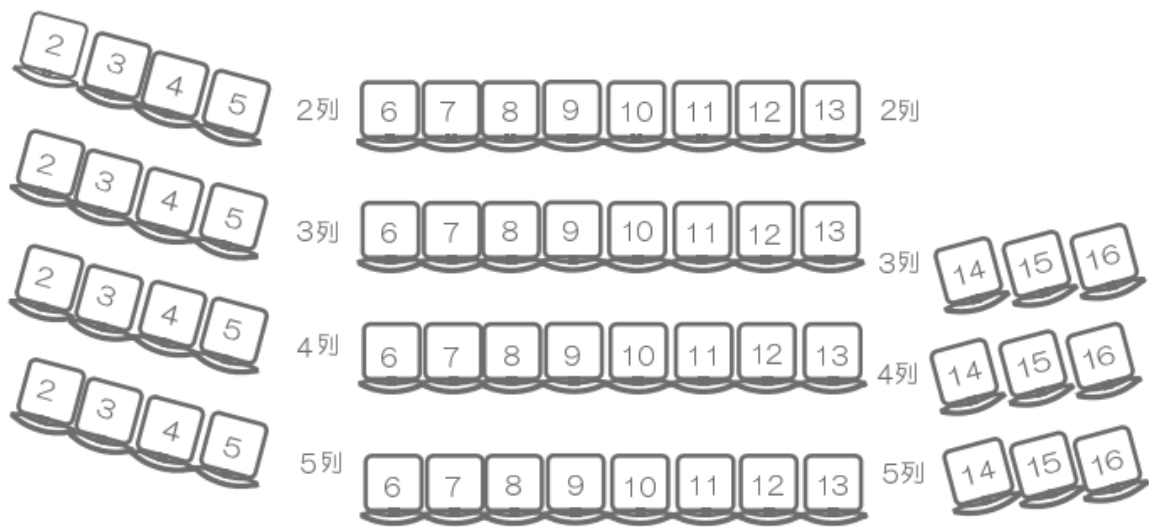

# 「The musical continues vol.2 -短編ミュージカルライブ-」 座席表 (R'sアートコート)

## ステージ

※レイアウトの都合上、最前列は2列となります。

感染症防止ガイドラインの変更などの理由で、やむを得ずレイアウトが変更になる可能性があります、  
予め、悪しからずご了承ください。