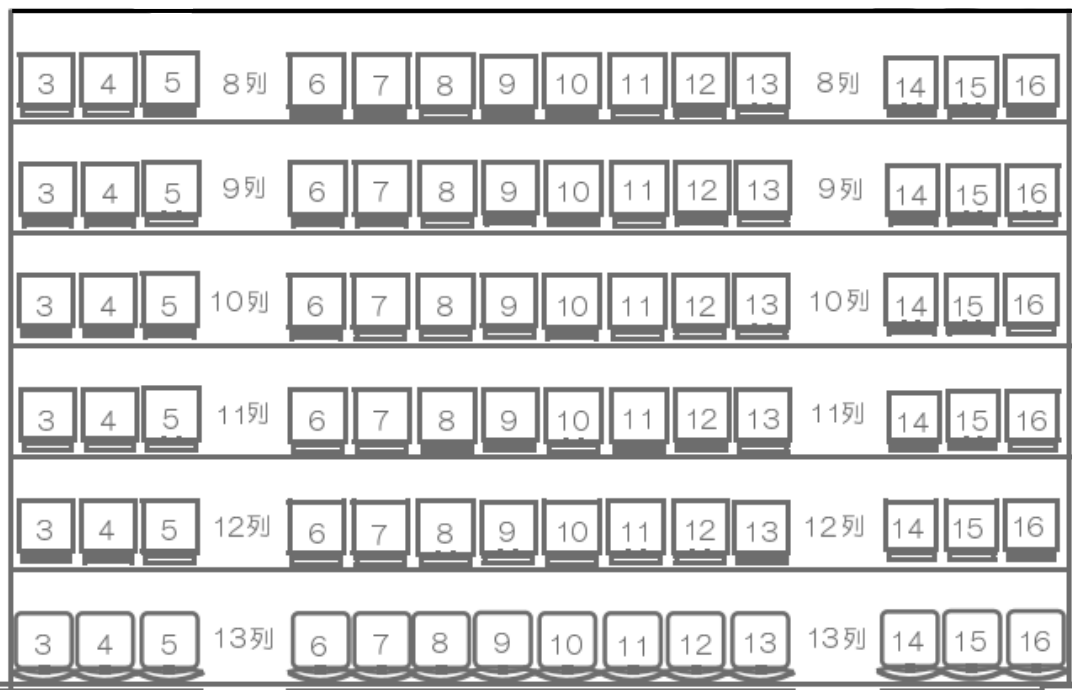

# 「The musical continues vol.2 -短編ミュージカルライブ-」 座席表 (R'sアートコート)

## ステージ

※レイアウトの都合上、最前列は2列となります。

感染症防止ガイドラインの変更などの理由で、やむを得ずレイアウトが変更になる可能性があります、  
予め、悪しからずご了承ください。